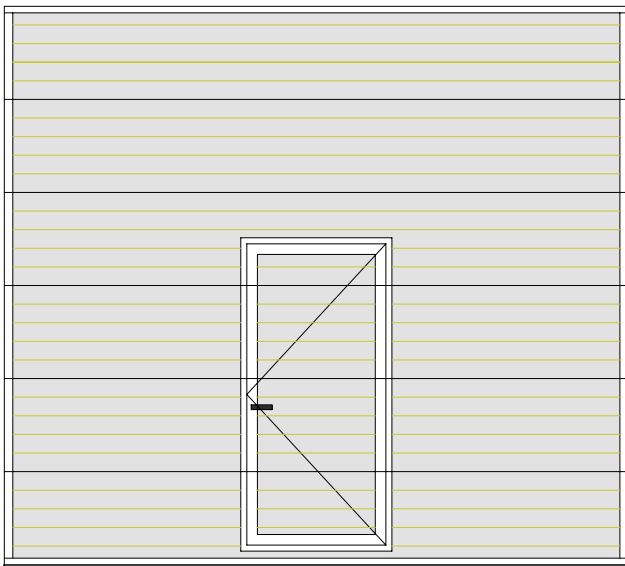

< ST 3

Stahl-Sandwich in
RAL beidseitig
beschichtet

ST 3 >

mit doppelschaligen,
ovalen Fenstern
(660 x 340)

< ST 3

mit doppelschaligen
rechteckigen Fenstern
(680 x 373)

ST 3 >

mit doppelschaligen,
runden Fenstern
(d= 330)

< ST 3

Stahl-Sandwich in
RAL beidseitig
beschichtet, mit
Schlupftür

ST 3 >

Stahl-Sandwich in
RAL beidseitig
beschichtet, mit
festen Seitenteil
und Tür